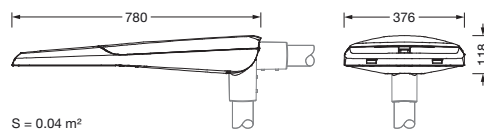

Bestykning: LED
Vekt (kg): 11,5
GTIN (EAN): 4058352584095