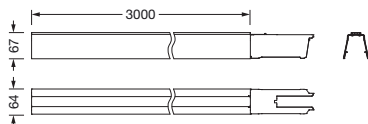

Bestillingsnummer: 51TR6FB | GTIN (EAN): 4058352242568

Produktbeskrivelse:

Licross®, monteringsskinne, fra stålplate, galvanisert, båndlakkert, hvit aluminium (RAL 9006), lengde: 3.000 mm, bredde: 64 mm, høyde: 67mm, gjennomgående ledningsføring: 11x 2,5mm², kapslingsgrad (totalt): maksimalt IP64, avhenger av brukte innsatser og tilbehør, beskyttelsesklasse (totalt): VK I (vernejording), kontrolltegn: CE, UKCA, LABS-konformitetstestet i henhold til VDMA 24364:2018-05, pakningsenhet: 1 stykk

Vekt (kg): 5,0
GTIN (EAN): 4058352242568