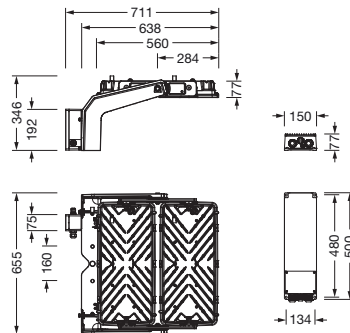

Bestillingsnummer: 5XA779514M01BA | GTIN (EAN): 4058352574171

Produktbeskrivelse:

Floodlight FL 11 maxi Remote flomlys; lysstyring med linse fra PMMA; skjermglass fra herdet sikkerhetsglass, klar; lysfordeling: RS12, rotasjonssymmetrisk direkte spredende, LEDfargetemperatur: 5700K, anslått lysfluks: 76.660lm, fargegjengivelse: CRI > 90, lysfarge: 957; lysutbytte: 108lm/W; lysstyrkestyring: DMX+RDM; med klemme, 8-polet, maks. 2,5mm², strømtilkobling: 220..240V/380..400V AC, 50/60Hz, støtspenningsfasthet: linje til bakken: 10kV, HF kan skiftes ut enkeltvis, LED-enhet uten ESD-omgivelse utskiftbar, støvtett LED-modul, dimmeområde 10..100%; 708W flomlys med 2x LED-enhet fra aluminium presstøpt, lakkert grå; lengde: 713mm / bredde: 651mm / høyde: 338mm; festeboyle, fra aluminium presstøpt, ubehandlet, natur, utstyr: Longlife, kapslingsgrad (totalt): IP66; beskyttelsesklasse (totalt): VK I (vernejording); kontrolltegn: CE, ENEC, VDE; ballsikkerhet: ballsikker med tilbehør, slagfasthet: IK07; kun for utendørs bruk, nominell omgivelsestemperatur 10°C, tillatt driftsomgivelsestemperatur: -40..+40°C, tillatt lagertemperatur: -40..+85°C; pakningsenhet: 1 stykk

Bestykning: LED
Vekt (kg): 23,2
GTIN (EAN): 4058352574171