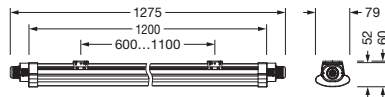

Bestillingsnummer: 51FK20MK440A003 | GTIN (EAN): 4058352539101

Produktbeskrivelse:

Monsun® 41, våtromsarmatur, primært lystekn. deksel: diffusor, fra PC, satinert, lysutstråling: direkte spredende, primær lyskarakteristikk: symmetrisk, monteringsstype: utenpåliggende, nedhengt montering, LED, anslått lysfluks: 4.000lm, lysutbytte: 130lm/W, lysfarge: 840, fargetemperatur: 4000K, forkoblingsenhet: HF-multilumen, med klemme, 3-polet, gjennomgående ledningsføring: 3x 1,5mm², strømtilkobling: 220..240V, AC, 50/60Hz, anslått effekt: 30W, armaturhus, armaturhus, fra PC, grå, lengde: 1.200mm, bredde: 79mm, høyde: 52mm, endestykke, fra PC, grå, sett for utenpåliggende montering, fra rustfritt stål (V2A), kapslingsgrad (totalt): IP65, beskyttelsesklasse (totalt): VK II (verneisolert), kontrolltegn: CE, UKCA, vernemerking: D, slagfasthet: IK08, tillatt driftsomgivelsestemperatur: -20..+35°C, oppfyller kravene til IFS (International Featured Standards) når det gjelder sikkerhet og kvalitet i matvareindustrien, kontakt din salgsrådgiver før du bruker armaturene i applikasjoner med uklar kjemisk eksponering, store temperatursvingninger eller kondensdannende fuktighet, pakningsenhet: 1 stykk

IP 65 IK 08 CE

Bestykning: LED
Vekt (kg): 0,8
GTIN (EAN): 4058352539101