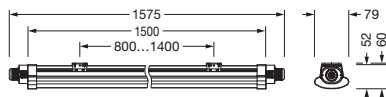

Bestillingsnummer: 51FK20MN460A | GTIN (EAN): 4058352539613

Produktbeskrivelse:

Monsun® 41, våtromsarmatur, primært lystekn. deksel: diffusor, fra PC, satinert, lysutstråling: direkte spredende, primær lyskarakteristikk: symmetrisk, monteringsstype: nedhengt montering, utenpåliggende, LED, anslått lysfluks: 6.000lm, lysutbytte: 130lm/W, lysfarge: 840, fargetemperatur: 4000K, forkoblingsenhet: HF-multilumen, med klemme, 3-polet, strømtilkobling: 220..240V, AC, 50/60Hz, anslått effekt: 46W, armaturhus, armaturhus, fra PC, grå, lengde: 1.500mm, bredde: 79mm, høyde: 52mm, endestykke, fra PC, grå, sett for utenpåliggende montering, fra rustfritt stål (V2A), kapslingsgrad (totalt): IP65, beskyttelsesklasse (totalt): VK II (verneisolert), kontrolltegn: CE, UKCA, vernemerking: D, slagfasthet: IK08, tillatt driftsomgivelsestemperatur: -20..+35°C, oppfyller kravene til IFS (International Featured Standards) når det gjelder sikkerhet og kvalitet i matvareindustrien, kontakt din salgsrådgiver før du bruker armaturene i applikasjoner med uklar kjemisk eksponering, store temperatursvingninger eller kondensdannende fuktighet, pakningsenhet: 1 stykk

IP 65 IK 08

Bestykning: LED
Vekt (kg): 0,8
GTIN (EAN): 4058352539613