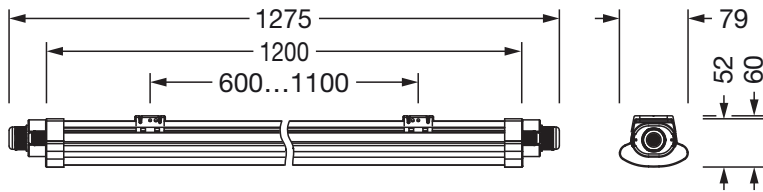

Bestillingsnummer: 51FK20MK440A | GTIN (EAN): 4058352539095

Mål:

Det er obligatorisk at monteringsanvisningene må følges når du planlegger og installerer den elektriske installasjonen (finn du på www.siteco.com)

Toleranser relatert til termiske, elektriske og fotometriske data i henhold til IEC 62722

Versjon 16.02.2024 – Med forbehold om endringer og feil – Påse at du alltid bruker siste versjon –