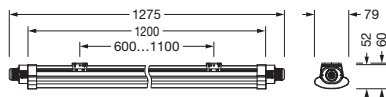

Bestillingsnummer: 51FK20MK440A | GTIN (EAN): 4058352539095

Produktbeskrivelse:

Monsun® 41, våtromsarmatur, primært lystekn. deksel: diffusor, fra PC, satinert, lysutstråling: direkte spredende, primær lyskarakteristikk: symmetrisk, monteringsstype: utenpåliggende, nedhengt montering, LED, anslått lysfluks: 4.000lm, lysutbytte: 130lm/W, lysfarge: 840, fargetemperatur: 4000K, forkoblingsenhet: HF-multilumen, med klemme, 3-polet, strømtilkobling: 220..240V, AC, 50/60Hz, anslått effekt: 30W, armaturhus, armaturhus, fra PC, grå, lengde: 1.200mm, bredde: 79mm, høyde: 52mm, endestykke, fra PC, grå, sett for utenpåliggende montering, fra rustfritt stål (V2A), kapslingsgrad (totalt): IP65, beskyttelsesklasse (totalt): VK II (verneisolert), kontrolltegn: CE, UKCA, vernemerking: D, slagfasthet: IK08, tillatt driftsomgivelsestemperatur: -20..+35°C, oppfyller kravene til IFS (International Featured Standards) når det gjelder sikkerhet og kvalitet i matvareindustrien, kontakt din salgsrådgiver før du bruker armaturene i applikasjoner med uklar kjemisk eksponering, store temperatursvingninger eller kondensdannende fuktighet, pakningsenhet: 1 stykk

IP 65 IK 08

Bestykning: LED
Vekt (kg): 0,7
GTIN (EAN): 4058352539095