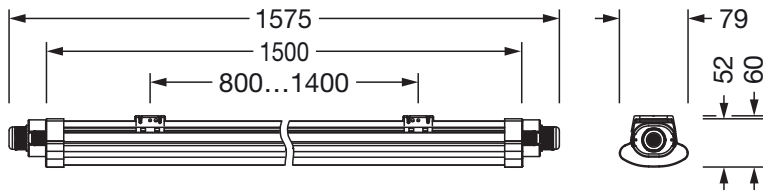

Bestillingsnummer: 51FK20MN460A003 | GTIN (EAN): 4058352539620

Mål:

Det er obligatorisk at monteringsanvisningene må følges når du planlegger og installerer den elektriske installasjonen (finn du på www.siteco.com)

Toleranser relatert til termiske, elektriske og fotometriske data i henhold til IEC 62722

Versjon 16.02.2024 – Med forbehold om endringer og feil – Påse at du alltid bruker siste versjon –