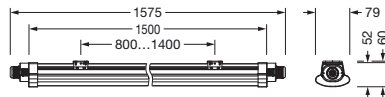

Bestillingsnummer: 51FK20MN460A003 | GTIN (EAN): 4058352539620

Produktbeskrivelse:

Monsun® 41, våtromsarmatur, primært lystekn. deksel: diffusor, fra PC, satinert, lysutstråling: direkte spredende, primær lyskarakteristikk: symmetrisk, monteringsstype: nedhengt montering, utenpåliggende, LED, anslått lysfluks: 6.000lm, lysutbytte: 130lm/W, lysfarge: 840, fargetemperatur: 4000K, forkoblingsenhet: HF-multilumen, med klemme, 3-polet, gjennomgående ledningsføring: 3x 1,5mm², strømtilkobling: 220..240V, AC, 50/60Hz, anslått effekt: 46W, armaturhus, armaturhus, fra PC, grå, lengde: 1.500mm, bredde: 79mm, høyde: 52mm, endestykke, fra PC, grå, sett for utenpåliggende montering, fra rustfritt stål (V2A), kapslingsgrad (totalt): IP65, beskyttelsesklasse (totalt): VK II (verneisolert), kontrolltegn: CE, UKCA, vernemerking: D, slagfasthet: IK08, tillatt driftsomgivelsestemperatur: -20..+35°C, oppfyller kravene til IFS (International Featured Standards) når det gjelder sikkerhet og kvalitet i matvareindustrien, kontakt din salgsrådgiver før du bruker armaturene i applikasjoner med uklar kjemisk eksponering, store temperatursvingninger eller kondensdannende fuktighet, pakningsenhet: 1 stykk

IP 65 IK 08 CE

Bestykning: LED
Vekt (kg): 0,9
GTIN (EAN): 4058352539620