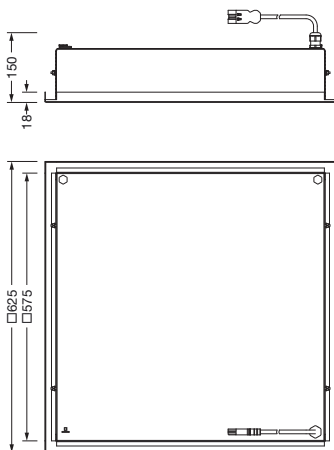

Bestillingsnummer: 51FR127A471A | GTIN (EAN): 4058352672266

Produktbeskrivelse:

Mira® 11, rentromsarmatur, primær lysstyring med reflektor, primært lystekn. deksel: deksel, fra herdet sikkerhetsglass, lysutstråling: direkte spredende, primær lyskarakteristikk: symmetrisk, monteringsstype: innfelling, LED, anslått lysfluks: 7.290lm, lysutbytte: 111lm/W, lysfarge: 840, fargetemperatur: 4000K, forkoblingsenhet: HF, med klemme, 3-polet, maks. 2,5mm², strømtilkobling: 230V, AC, 50/60Hz, anslått effekt: 66W, armaturhus, fra stålplate, lakkert, ren hvit (RAL 9010), med skjulte magneter, modul: M625, lengde: 623mm, bredde: 623mm, høyde: 90mm, kapslingsgrad (totalt): IP65, beskyttelsesklasse (totalt): VK I (vernejording), kontrolltegn: CE, UKCA, tillatt driftsomgivelsestemperatur: -5..+40°C, norm: EN 50419, pakningsenhet: 1 stykk

IP 65  

Bestykning: LED
Vekt (kg): 13,0
GTIN (EAN): 4058352672266

Det er obligatorisk at monteringsanvisningene må følges når du planlegger og installerer den elektriske installasjonen (finner du på www.siteco.com)

Elektrisk tilkobling

- Tilkobling: klemme, 3-polet, maks. $2,5\text{mm}^2$
- Nominell spenning: 230V, 230..240V, 50/60Hz, AC

Dimensjoner, Vekt

- Lengde: 623mm
- Bredde: 623mm
- Høyde: 90mm
- Vekt: 13,0kg