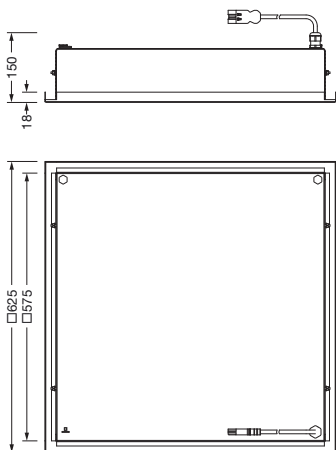

Bestillingsnummer: 51FR127A471A | GTIN (EAN): 4058352672266

Produktbeskrivelse:

Mira 11, rentromsarmatur, primær lysstyring med reflektor, primært lystekn. deksel: deksel, fra herdet sikkerhetsglass, lysutstråling: direkte spredende, primær lyskarakteristikk: symmetrisk, monteringsstype: innfelling, LED, anslått lysfluks: 7.290lm, lysutbytte: 111lm/W, lysfarge: 840, fargetemperatur: 4000K, forkoblingsenhet: PÅ/AV, med klemme, 3-polet, maks. 2,5mm², strømtilkobling: 230V, AC, 50/60Hz, anslått effekt: 66W, armaturhus, fra stålplate, lakkert, ren hvit (RAL 9010), med skjulte magneter, modul: M625, lengde: 623mm, bredde: 623mm, høyde: 90mm, kapslingsgrad (totalt): IP65, beskyttelsesklasse (totalt): VK I (vernejording), kontrolltegn: CE, UKCA, tillatt driftsomgivelsestemperatur: -5..+40°C, norm: EN 50419, pakningsenhet: 1 stykk

IP 65  

Bestykning: LED
Vekt (kg): 13,0
GTIN (EAN): 4058352672266

Det er obligatorisk at monteringsanvisningene må følges når du planlegger og installerer den elektriske installasjonen (finner du på www.siteco.com)

Elektrisk tilkobling

- Tilkobling: klemme, 3-polet, maks. 2,5mm²
- Nominell spenning: 230V, 230..240V, 50/60Hz, AC

Dimensjoner, Vekt

- Lengde: 623mm
- Bredde: 623mm
- Høyde: 90mm
- Vekt: 13,0kg

Levetid

- Anslått levetid: 75000 t (L80/B10) ved OT = 25°C