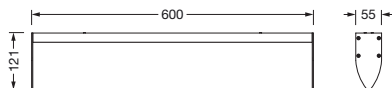

Bestillingsnummer: 51FR527D434A | GTIN (EAN): 4058352672440

Produktbeskrivelse:

Mira® 21 TD, rentromsarmatur, primær lysstyring med reflektor, primært lystekn. deksel: deksel, fra PMMA, satinert, lysutstråling: direkte spredende, primær lyskarakteristikk: symmetrisk, monteringsstype: utenpåliggende, LED, anslått lysfluks: 3.660lm, lysutbytte: 141lm/W, lysfarge: 840, fargetemperatur: 4000K, forkoblingsenhet: HF, med klemme, 3-polet, maks. 2,5mm², strømtilkobling: 230V, AC, 50/60Hz, anslått effekt: 26W, armaturhus, fra stålplate, lakkert, ren hvit (RAL 9010), lengde: 600mm, bredde: 55mm, høyde: 120mm, kapslingsgrad (totalt): IP43, beskyttelsesklasse (totalt): VK I (vernejording), kontrolltegn: CE, UKCA, tillatt driftsomgivelsestemperatur: -5..+40°C, norm: EN 50419, pakningsenhet: 1 stykk

IP 43

Bestykning: LED
Vekt (kg): 1,3
GTIN (EAN): 4058352672440