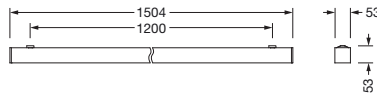

Bestillingsnummer: 51MX24TBT5S | GTIN (EAN): 4058352687413

Produktbeskrivelse:

Silica® 21, kontorarmatur, primær lysstyring med Darklight-reflektor, fra PMMA, svart, lysutstråling: direkte spredende, primær lyskarakteristikk: asymmetrisk, monteringsstype: utenpåliggende, LED, anslått lysfluks: 4.100lm, lysutbytte: 96lm/W, lysfarge: 8tw, fargetemperatur: 2700..6500K, forkoblingsenhet: HF-DALI, med klemme, 3+2-polet, maks. 2,5mm², strømtilkobling: 220..240V, AC, 50/60Hz, anslått effekt: 42,6W, armaturhus, fra aluminium, light aluminium (RAL 9006), lengde: 1.504mm, bredde: 53mm, høyde: 53mm, kapslingsgrad (totalt): IP20, beskyttelsesklasse (totalt): VK I (vernejording), kontrolltegn: CE, tillatt driftsomgivelsestemperatur: 0..+35°C, norm: EN 50419, pakningsenhet: 1 stykk

IP 20

Bestykning: LED
Vekt (kg): 3,5
GTIN (EAN): 4058352687413