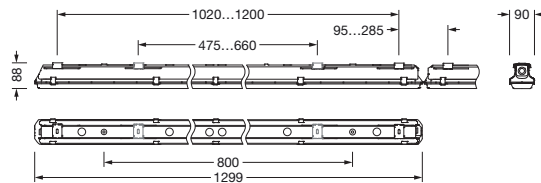

Bestillingsnummer: 51FB20DL420J | GTIN (EAN): 4058352757260

Produktbeskrivelse:

Monsun® 21, våtromsarmatur, kjettingopphenger, primært lystekn. deksel: dekkasse, fra PC, lysutstråling: direkte spredende, primær lyskarakteristikk: symmetrisk, monteringsstype: nedhengt montering, utenpåliggende, horisontal montering, vertikal montering, LED, anslått lysfluks: 2.660lm, lysutbytte: 148lm/W, lysfarge: 840, fargetemperatur: 4000K, forkoblingsenhet: HF-DALI, med klemme, 5-polet, maks. 2,5mm², strømtilkobling: 220..240V, AC, 50/60Hz, anslått effekt: 18W, armaturhus, fra plast, glassfiberforsterket, ubehandlet, lysegrå, inkl. kjettingopphenger, lengde: 1.299mm, bredde: 90mm, høyde: 88mm, dekkasselås, fra rustfritt stål (V2A), sett for utenpåliggende montering, fra rustfritt stål (V2A), kjettingopphenger, fra rustfritt stål (V2A), kapslingsgrad (totalt): IP66, beskyttelsesklasse (totalt): VK I (vernejording), kontrolltegn: CE, ENEC, VDE, UKCA, vernemerking: D, slagfasthet: IK08, tillatt driftsomgivelsestemperatur: -25..+35°C, norm: EN 50419, EN 60598-2-1, oppfyller kravene til IFS (International Featured Standards) når det gjelder sikkerhet og kvalitet i matvareindustrien, for innvendig montering eller utvendig montering under tak, ingen direkte snøpåvirkning, ingen direkte solinnstråling, intet direkte regn, kontakt din salgsrådgiver før du bruker armaturene i applikasjoner med uklar kjemisk eksponering, store temperatursvingninger eller kondensdannende fuktighet, LABS-konformitetstestet i henhold til VDMA 24364:2018-05, pakningsenhet: 1 stykk

Bestykning: LED
Vekt (kg): 2,1
GTIN (EAN): 4058352757260