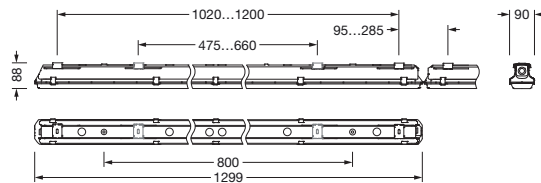

Bestykning: LED
Vekt (kg): 2,1
GTIN (EAN): 4058352757369