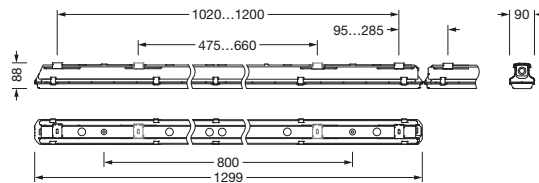

Bestykning: LED
Vekt (kg): 2,1
GTIN (EAN): 4058352757178