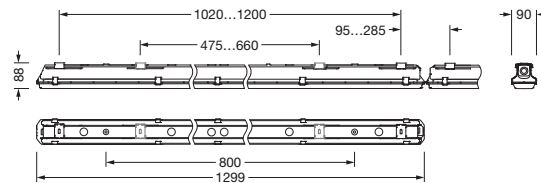

Bestillingsnummer: 51FB20ML460J | GTIN (EAN): 4058352757321

Produktbeskrivelse:

Monsun® 21, våtromsarmatur, kjettingopphenger, primært lystekn. deksel: dekkasse, fra PC, lysutstråling: direkte spredende, primær lyskarakteristikk: symmetrisk, monteringsstype: nedhengt montering, utenpåliggende, horisontal montering, vertikal montering, LED, anslått lysfluks: 6.030lm, lysutbytte: 147lm/W, lysfarge: 840, fargetemperatur: 4000K, forkoblingsenhet: HF, med klemme, 3-polet, maks. 2,5mm², strømtilkobling: 220..240V, AC, 50/60Hz, anslått effekt: 41W, armaturhus, fra plast, glassfiberforsterket, ubehandlet, lysegrå, inkl. kjettingopphenger, lengde: 1.299mm, bredde: 90mm, høyde: 88mm, dekkasselås, fra rustfritt stål (V2A), sett for utenpåliggende montering, fra rustfritt stål (V2A), kjettingopphenger, fra rustfritt stål (V2A), kapslingsgrad (totalt): IP66, beskyttelsesklasse (totalt): VK I (vernejording), kontrolltegn: CE, ENEC, VDE, UKCA, vernemerking: D, slagfasthet: IK04, tillatt driftsomgivelsestemperatur: -25..+35°C, norm: EN 50419, EN 60598-2-1, oppfyller kravene til IFS (International Featured Standards) når det gjelder sikkerhet og kvalitet i matvareindustrien, for innvendig montering eller utvendig montering under tak, ingen direkte snøpåvirkning, ingen direkte solinnstråling, intet direkte regn, kontakt din salgsrådgiver før du bruker armaturene i applikasjoner med uklar kjemisk eksponering, store temperatursvingninger eller kondensdannende fuktighet, LABS-konformitetstestet i henhold til VDMA 24364:2018-05, pakningsenhet: 1 stykk

Bestykning: LED
Vekt (kg): 2,1
GTIN (EAN): 4058352757321