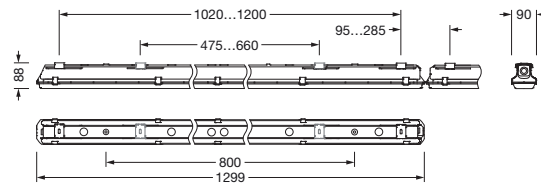

Bestillingsnummer: 51FB207L440J | GTIN (EAN): 4058352757222

Produktbeskrivelse:

Monsun® 21, våtromsarmatur, kjettingopphenger, primært lystekn. deksel: dekkasse, fra PC, lysutstråling: direkte spredende, primær lyskarakteristikk: symmetrisk, monteringsstype: nedhengt montering, utenpåliggende, horisontal montering, vertikal montering, LED, anslått lysfluks: 4.410lm, lysutbytte: 147lm/W, lysfarge: 840, fargetemperatur: 4000K, forkoblingsenhet: HF, med klemme, 3-polet, maks. 2,5mm², strømtilkobling: 220..240V, AC, 50/60Hz, anslått effekt: 30W, armaturhus, fra plast, glassfiberforsterket, ubehandlet, lysegrå, inkl. kjettingopphenger, lengde: 1.299mm, bredde: 90mm, høyde: 88mm, dekkasselås, fra rustfritt stål (V2A), sett for utenpåliggende montering, fra rustfritt stål (V2A), kjettingopphenger, fra rustfritt stål (V2A), kapslingsgrad (totalt): IP66, beskyttelsesklasse (totalt): VK I (vernejording), kontrolltegn: CE, ENEC, VDE, UKCA, vernemerking: D, slagfasthet: IK08, tillatt driftsomgivelsestemperatur: -25..+35°C, norm: EN 50419, EN 60598-2-1, ingen direkte snøpåvirkning, ingen direkte solinnstråling, intet direkte regn, for innvendig montering eller utvendig montering under tak, oppfyller kravene til IFS (International Featured Standards) når det gjelder sikkerhet og kvalitet i matvareindustrien, kontakt din salgsrådgiver før du bruker armaturene i applikasjoner med uklar kjemisk eksponering, store temperatursvingninger eller kondensdannende fuktighet, LABS-konformitetstestet i henhold til VDMA 24364:2018-05, pakkingsenhet: 1 stykk

Bestykning: LED
Vekt (kg): 2,1
GTIN (EAN): 4058352757222