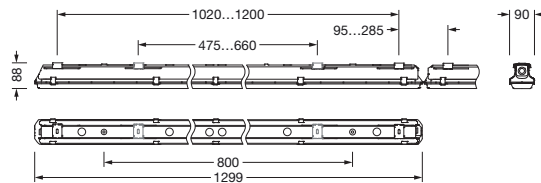

Bestykning: LED
Vekt (kg): 2,1
GTIN (EAN): 4058352757109