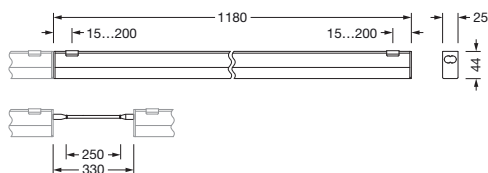

Bestillingsnummer: 51LP327KM20AE | GTIN (EAN): 4058352704998

Produktbeskrivelse:

Batten 41-E, lyslist, primært lystekn. deksel: deksel, fra PC, satinert, lysutstråling: direkte spredende, primær lyskarakteristikk: symmetrisk, monteringsstype: utenpåliggende, LED, anslått lysfluks: 2.000lm, lysutbytte: 125lm/W, lysfarge: 830/840/850, fargetemperatur: 3000/4000/5000K, forkoblingsenhet: PÅ/AV, med systemforbindelse: kontakt, strømtilkobling: 220..240V, AC, 50/60Hz, anslått effekt: 16W, armaturhus, fra aluminium, sølv, lengde: 1.180mm, bredde: 25mm, høyde: 44mm, endestykke, fra PC, hvit, kapslingsgrad (totalt): IP20, beskyttelsesklasse (totalt): VK II (verneisolert), kontrolltegn: CE, tillatt driftsomgivelsestemperatur: -20..+40°C, pakningsenhet: 1 stykk

IP 20  

Bestykning: LED
 Vekt (kg): 0,5
 GTIN (EAN): 4058352704998

Bestillingsnummer: 51LP327KM20AE | GTIN (EAN): 4058352704998

Detaljert teknisk beskrivelse:

Hovedegenskaper

- Produkttype: lyslist
- Produktnavn: Batten 41-E
- Bestillingsnummer: 51LP327KM20AE

Materiale, Farge

- armaturhus: aluminium, sølv
- endestykke: PC, hvit
- Deksel: deksel fra PC

Montasje

- Montasjetype, montasjested: utenpåliggende
- Anordning: enkelanordning/rekkemontering

Elektrisk tilkobling

- Tilkobling: systemforbindelse: kontakt
- Nominell spenning: 220..240V, 50/60Hz, AC

Dimensjoner, Vekt

- Lengde: 1180mm
- Bredde: 25mm
- Høyde: 44mm
- Vekt: 0,5kg

Levetid

- Anslått levetid: 50000 t (L80) ved OT = 25°C