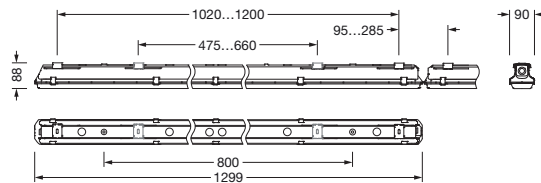

Bestillingsnummer: 51FB207L420J | GTIN (EAN): 4058352757208

Produktbeskrivelse:

Monsun® 21, våtromsarmatur, kjettingopphenger, primært lystekn. deksel: dekkasse, fra PC, lysutstråling: direkte spredende, primær lyskarakteristikk: symmetrisk, monteringsstype: nedhengt montering, utenpåliggende, horisontal montering, vertikal montering, LED, anslått lysfluks: 2.620lm, lysutbytte: 138lm/W, lysfarge: 840, fargetemperatur: 4000K, forkoblingsenhet: HF, med klemme, 3-polet, maks. 2,5mm², strømtilkobling: 220..240V, AC, 50/60Hz, anslått effekt: 19W, armaturhus, fra plast, glassfiberforsterket, ubehandlet, lysegrå, inkl. kjettingopphenger, lengde: 1.299mm, bredde: 90mm, høyde: 88mm, dekkasselås, fra rustfritt stål (V2A), sett for utenpåliggende montering, fra rustfritt stål (V2A), kjettingopphenger, fra rustfritt stål (V2A), kapslingsgrad (totalt): IP66, beskyttelsesklasse (totalt): VK I (vernejording), kontrolltegn: CE, ENEC, VDE, UKCA, vernemerking: D, slagfasthet: IK08, tillatt driftsomgivelsestemperatur: -25..+35°C, norm: EN 50419, EN 60598-2-1, oppfyller kravene til IFS (International Featured Standards) når det gjelder sikkerhet og kvalitet i matvareindustrien, for innvendig montering eller utvendig montering under tak, ingen direkte snøpåvirkning, ingen direkte solinnstråling, intet direkte regn, kontakt din salgsrådgiver før du bruker armaturene i applikasjoner med uklar kjemisk eksponering, store temperatursvingninger eller kondensdannende fuktighet, LABS-konformitetstestet i henhold til VDMA 24364:2018-05, pakningsenhet: 1 stykk

Bestykning: LED
Vekt (kg): 2,1
GTIN (EAN): 4058352757208