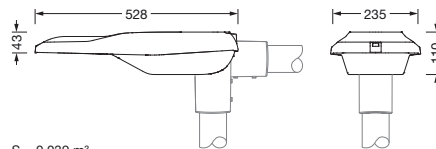

Bestykning: LED
Vekt (kg): 4,3
GTIN (EAN): 4058352740637