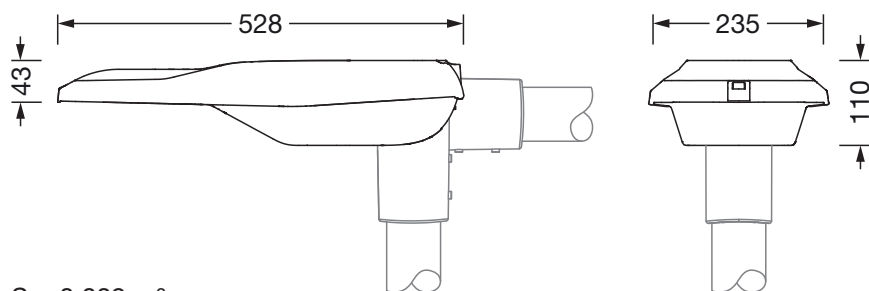

Montasje

- Montasjetype, montasjested: sideinngang, toppdel, på mast

Elektrisk tilkobling

- Nominell spenning: 220..240V, 50/60Hz, AC
- Støtspenningsfasthet: 10kV 1,2/50µs

Dimensjoner, Vekt

- Lengde: 528mm
- Bredde: 235mm
- Høyde: 110mm
- Vekt: 4,3kg
- Masttopp: mastflens for toppmål: 42mm (sidemontasje): 5XC10008XM4, 60/48mm (sidemontasje/toppmontasje): 5XC10108XM2, 76/60mm (sidemontasje/toppmontasje): 5XC10108XM1

Lysemisjon

- Lysemisjon: 0% ved 0° helling

Levetid

- Anslått levetid: 100000 t (L97/B10) ved OT = 25°C

Bestillingsnummer: 5XE1M31G08DB | GTIN (EAN): 4058352740637

Mål:

S = 0.039 m²