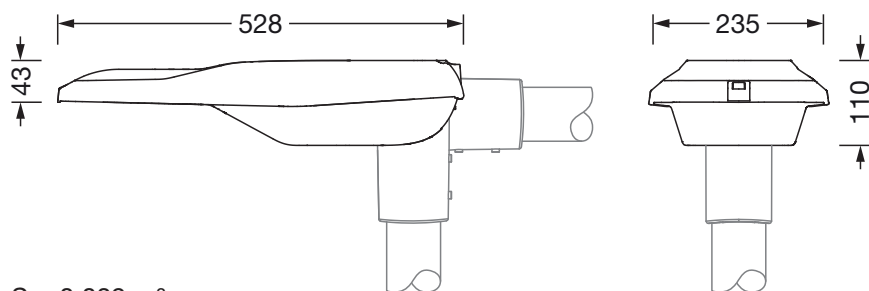

Montasje

- Montasjetype, montasjested: sideinngang, toppdel, på mast

Elektrisk tilkobling

- Nominell spenning: 220..240V, 50/60Hz, AC
- Støtspenningsfasthet: 10kV 1,2/50µs

Dimensjoner, Vekt

- Lengde: 528mm
- Bredde: 235mm
- Høyde: 110mm
- Vekt: 4,3kg
- Masttopp: mastflens for toppmål: 42mm (sidemontasje): 5XC10008XM4, 60/48mm (sidemontasje/toppmontasje): 5XC10108XM2, 76/60mm (sidemontasje/toppmontasje): 5XC10108XM1

Lysemisjon

- Lysemisjon: 0% ved 0° helling

Levetid

- Anslått levetid: 100000 t (L97/B10) ved OT = 25°C

Bestillingsnummer: 5XE1D21G08CB | GTIN (EAN): 4058352739914

Mål:

S = 0.039 m²