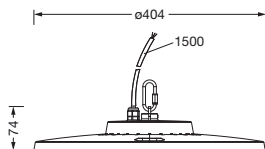

Bestillingsnummer: 51HC41DA4JMB | GTIN (EAN): 4058352700099

Produktbeskrivelse:

Highbay 31-L, highbay-armatur, primær lysstyring med linse, fra PC, primært lystekn. deksel: skjermglass, fra PC, klar, lysutstråling: direkte spredende, primær lyskarakteristikk: rotasjonssymmetrisk, monteringsstype: nedhengt montering, utenpåliggende, LED, anslått lysfluks: 20.000lm, lysutbytte: 150lm/W, lysfarge: 840, fargetemperatur: 4000K, forkoblingsenhet: DALI 2, med ledning, 5x 1,0mm², frie ledningsender, strømtilkobling: 220..240V, AC, 50/60Hz, ledningslengde: 1,5m, anslått effekt: 134W, armaturhus, rotasjonssymmetrisk, fra aluminium presstøpt, pulverbelagt, grå aluminium (RAL 9007), inkl. krok på armaturen, inkl. skrue, diameter: 404mm, kapslingsgrad (totalt): IP65, beskyttelsesklasse (totalt): VK I (vernejording), kontrolltegn: CE, ENEC, UKCA, vernemerking: D, slagfasthet: IK08, tillatt driftsomgivelsestemperatur: -30..+45°C, oppfyller kravene til IFS (International Featured Standards) når det gjelder sikkerhet og kvalitet i matvareindustrien, pakningsenhet: 1 stykk

Bestykning: LED
Vekt (kg): 3,7
GTIN (EAN): 4058352700099