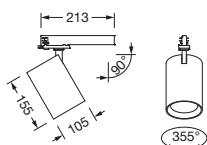

Bestillingsnummer: 51SE63MBB5B | GTIN (EAN): 4058352769928

Produktbeskrivelse:

Spot 21, retningsspot, lysstyring med linse, fra PMMA, LED anslått lysfluks: 5.140lm, lysfarge: 930, forkoblingsenhet: HF-multilumen, med 3-faset adapter, strømtilkobling: 220..240V, AC, 50/60Hz, fra aluminium, light aluminium (RAL 9006), lengde: 213mm, diameter: 105mm, kapslingsgrad (totalt): IP20, beskyttelsesklasse (totalt): VK I (vernejording), kontrolltegn: CE, slagfasthet: IK02, tillatt omg.temperatur for innendørs bruk: -20..+40°C, pakningsenhet: 1 stykk

IP 20

Bestykning:	LED
Vekt (kg):	1,1
GTIN (EAN):	4058352769928