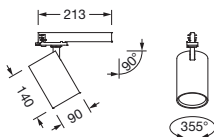

Bestillingsnummer: 51SD15MAB5A | GTIN (EAN): 4058352716410

Produktbeskrivelse:

Spot 11, retningsspot, lysstyring med linse, fra PMMA, LED anslått lysfluks: 5.750lm, lysfarge: 930, forkoblingsenhet: HF-multilumen, med 3-faset adapter, strømtilkobling: 220..240V, AC, 50/60Hz, fra aluminium, trafikkhvit (RAL 9016), lengde: 213mm, diameter: 90mm, kapslingsgrad (totalt): IP20, beskyttelsesklasse (totalt): VK I (vernejording), kontrolltegn: CE, slagfasthet: IK02, tillatt omg.temperatur for innendørs bruk: -20..+40°C, pakningsenhet: 1 stykk

IP 20

Bestykning:	LED
Vekt (kg):	0,8
GTIN (EAN):	4058352716410