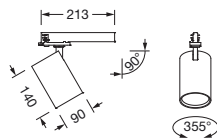

Bestillingsnummer: 51SD35MAB5A | GTIN (EAN): 4058352716533

Produktbeskrivelse:

Spot 11, retningsspot, lysstyring med linse, fra PMMA, LED anslått lysfluks: 5.750lm, lysfarge: 930, forkoblingsenhet: HF-multilumen, med 3-faset adapter, strømtilkobling: 220..240V, AC, 50/60Hz, fra aluminium, dypsvart matt (RAL 9005), lengde: 213mm, diameter: 90mm, kapslingsgrad (totalt): IP20, beskyttelsesklasse (totalt): VK I (vernejording), kontrolltegn: CE, slagfasthet: IK02, tillatt omg.temperatur for innendørs bruk: -20..+40°C, pakningsenhet: 1 stykk

IP 20

Bestykning:	LED
Vekt (kg):	0,8
GTIN (EAN):	4058352716533