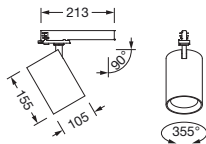

Bestillingsnummer: 51SE14MBB5B | GTIN (EAN): 4058352716656

Produktbeskrivelse:

Spot 21, retningsspot, lysstyring med linse, fra PMMA, LED anslått lysfluks: 5.110lm, lysfarge: 930, forkoblingsenhet: HF-multilumen, med 3-faset adapter, strømtilkobling: 220..240V, AC, 50/60Hz, fra aluminium, trafikkhvit (RAL 9016), lengde: 213mm, diameter: 105mm, kapslingsgrad (totalt): IP20, beskyttelsesklasse (totalt): VK I (vernejording), kontrolltegn: CE, slagfasthet: IK02, tillatt omg.temperatur for innendørs bruk: -20..+40°C, pakningsenhet: 1 stykk

IP 20

Bestykning: LED
Vekt (kg): 1,1
GTIN (EAN): 4058352716656