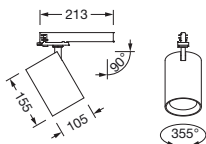

Bestillingsnummer: 51SE63MBA5B | GTIN (EAN): 4058352769911

Produktbeskrivelse:

Spot 21, retningsspot, lysstyring med linse, fra PMMA, LED anslått lysfluks: 5.090lm, lysfarge: 927, forkoblingsenhet: HF-multilumen, med 3-faset adapter, strømtilkobling: 220..240V, AC, 50/60Hz, fra aluminium, light aluminium (RAL 9006), lengde: 213mm, diameter: 105mm, kapslingsgrad (totalt): IP20, beskyttelsesklasse (totalt): VK I (vernejording), kontrolltegn: CE, slagfasthet: IK02, tillatt omg.temperatur for innendørs bruk: -20..+40°C, pakningsenhet: 1 stykk

IP 20  

Bestykning:	LED
Vekt (kg):	1,1
GTIN (EAN):	4058352769911

Bestillingsnummer: 51SE63MBA5B | GTIN (EAN): 4058352769911

Detaljert teknisk beskrivelse:

Hovedegenskaper

- Produkttype: retningsspot
- Produktnavn: Spot 21
- Bestillingsnummer: 51SE63MBA5B

Dimensjoner, Vekt

- Lengde: 213mm
- Diameter: 105mm
- Vekt: 1,1kg

Levetid

- Anslått levetid: 50000 t (L80/B50) ved OT = 25°C

Bestillingsnummer: 51SE63MBA5B | GTIN (EAN): 4058352769911

Mål: