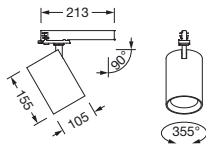

Bestillingsnummer: 51SD35MBB5A | GTIN (EAN): 4058352716564

Produktbeskrivelse:

Spot 11, retningsspot, lysstyring med linse, fra PMMA, LED anslått lysfluks: 5.750lm, lysfarge: 930, forkoblingsenhet: HF-multilumen, med 3-faset adapter, strømtilkobling: 220..240V, AC, 50/60Hz, fra aluminium, dypsvart matt (RAL 9005), lengde: 213mm, diameter: 105mm, kapslingsgrad (totalt): IP20, beskyttelsesklasse (totalt): VK I (vernejording), kontrolltegn: CE, slagfasthet: IK02, tillatt omg.temperatur for innendørs bruk: -20..+40°C, pakningsenhet: 1 stykk

IP 20

Bestykning:	LED
Vekt (kg):	1,1
GTIN (EAN):	4058352716564