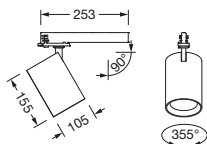

Bestillingsnummer: 51SE33DBB5B | GTIN (EAN): 4058352767856

Produktbeskrivelse:

Spot 21, retningsspot, lysstyring med linse, fra PMMA, LED anslått lysfluks: 5.120lm, lysfarge: 930, forkoblingsenhet: HF-multilumen, med 3-faset adapter, strømtilkobling: 220..240V, AC, 50/60Hz, fra aluminium, dypsvart matt (RAL 9005), lengde: 253mm, diameter: 105mm, kapslingsgrad (totalt): IP20, beskyttelsesklasse (totalt): VK I (vernejording), kontrolltegn: CE, slagfasthet: IK02, tillatt omg.temperatur for innendørs bruk: -20..+40°C, pakningsenhet: 1 stykk

IP 20

Bestykning:	LED
Vekt (kg):	1,1
GTIN (EAN):	4058352767856