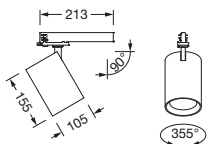

Bestillingsnummer: 51SE12MBB5B | GTIN (EAN): 4058352716595

Produktbeskrivelse:

Spot 21, retningsspot, lysstyring med linse, fra PMMA, LED anslått lysfluks: 5.100lm, lysfarge: 930, forkoblingsenhet: HF-multilumen, med 3-faset adapter, strømtilkobling: 220..240V, AC, 50/60Hz, fra aluminium, trafikkhvit (RAL 9016), lengde: 213mm, diameter: 105mm, kapslingsgrad (totalt): IP20, beskyttelsesklasse (totalt): VK I (vernejording), kontrolltegn: CE, slagfasthet: IK02, tillatt omg.temperatur for innendørs bruk: -20..+40°C, pakningsenhet: 1 stykk

IP 20

Bestykning:	LED
Vekt (kg):	1,1
GTIN (EAN):	4058352716595