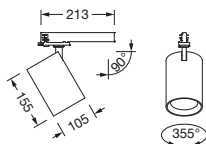

Bestillingsnummer: 51SE13MBB5B | GTIN (EAN): 4058352716625

Produktbeskrivelse:

Spot 21, retningsspot, lysstyring med linse, fra PMMA, LED anslått lysfluks: 5.140lm, lysfarge: 930, forkoblingsenhet: HF-multilumen, med 3-faset adapter, strømtilkobling: 220..240V, AC, 50/60Hz, fra aluminium, trafikkhvit (RAL 9016), lengde: 213mm, diameter: 105mm, kapslingsgrad (totalt): IP20, beskyttelsesklasse (totalt): VK I (vernejording), kontrolltegn: CE, slagfasthet: IK02, tillatt omg.temperatur for innendørs bruk: -20..+40°C, pakningsenhet: 1 stykk

IP 20

Bestykning: LED
Vekt (kg): 1,1
GTIN (EAN): 4058352716625