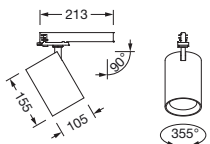

Bestillingsnummer: 51SE32MBB5B | GTIN (EAN): 4058352716687

Produktbeskrivelse:

Spot 21, retningsspot, lysstyring med linse, fra PMMA, LED anslått lysfluks: 5.100lm, lysfarge: 930, forkoblingsenhet: HF-multilumen, med 3-faset adapter, strømtilkobling: 220..240V, AC, 50/60Hz, fra aluminium, dypsvart matt (RAL 9005), lengde: 213mm, diameter: 105mm, kapslingsgrad (totalt): IP20, beskyttelsesklasse (totalt): VK I (vernejording), kontrolltegn: CE, slagfasthet: IK02, tillatt omg.temperatur for innendørs bruk: -20..+40°C, pakningsenhet: 1 stykk

IP 20

Bestykning:	LED
Vekt (kg):	1,1
GTIN (EAN):	4058352716687