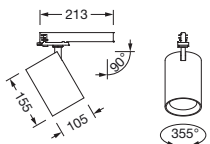

Bestillingsnummer: 51SE62MBB5B | GTIN (EAN): 4058352769904

Produktbeskrivelse:

Spot 21, retningsspot, lysstyring med linse, fra PMMA, LED anslått lysfluks: 5.100lm, lysfarge: 930, forkoblingsenhet: HF-multilumen, med 3-faset adapter, strømtilkobling: 220..240V, AC, 50/60Hz, fra aluminium, light aluminium (RAL 9006), lengde: 213mm, diameter: 105mm, kapslingsgrad (totalt): IP20, beskyttelsesklasse (totalt): VK I (vernejording), kontrolltegn: CE, slagfasthet: IK02, tillatt omg.temperatur for innendørs bruk: -20..+40°C, pakningsenhet: 1 stykk

IP 20  

Bestykning:	LED
Vekt (kg):	1,1
GTIN (EAN):	4058352769904

Bestillingsnummer: 51SE62MBB5B | GTIN (EAN): 4058352769904

Detaljert teknisk beskrivelse:

Hovedegenskaper

- Produkttype: retningsspot
- Produktnavn: Spot 21
- Bestillingsnummer: 51SE62MBB5B

Materiale, Farge

- Fargespesifikasjon: light aluminium (RAL 9006)

Montasje

- Montasjetype, montasjested: innstikksmontering, i en 3-faset strømskinne

Elektrisk tilkobling

- Tilkobling: 3-faset adapter
- Nominell spenning: 220..240V, 50/60Hz, AC

Dimensjoner, Vekt

- Lengde: 213mm
- Diameter: 105mm
- Vekt: 1,1kg

Levetid

- Anslått levetid: 50000 t (L80/B50) ved OT = 25°C

Bestillingsnummer: 51SE62MBB5B | GTIN (EAN): 4058352769904

Mål: