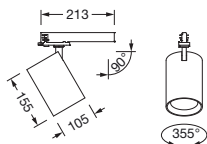

Bestillingsnummer: 51SD35MBA5A | GTIN (EAN): 4058352716557

Produktbeskrivelse:

Spot 11, retningsspot, lysstyring med linse, fra PMMA, LED anslått lysfluks: 5.680lm, lysfarge: 927, forkoblingsenhet: HF-multilumen, med 3-faset adapter, strømtilkobling: 220..240V, AC, 50/60Hz, fra aluminium, dypsvart matt (RAL 9005), lengde: 213mm, diameter: 105mm, kapslingsgrad (totalt): IP20, beskyttelsesklasse (totalt): VK I (vernejording), kontrolltegn: CE, slagfasthet: IK02, tillatt omg.temperatur for innendørs bruk: -20..+40°C, pakningsenhet: 1 stykk

IP 20

Bestykning:	LED
Vekt (kg):	1,1
GTIN (EAN):	4058352716557