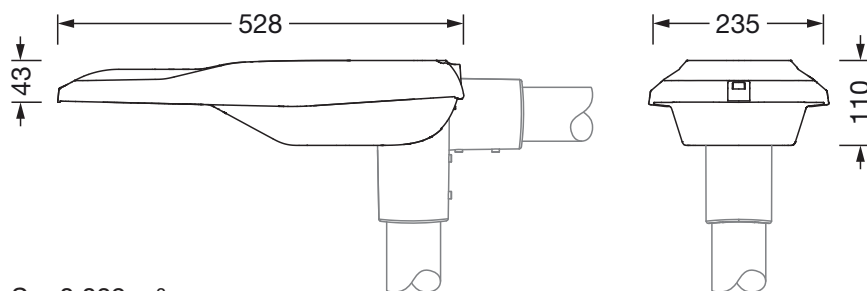

Dimensjoner, Vekt

- Lengde: 528mm
- Bredde: 235mm
- Høyde: 110mm
- Vekt: 5,0kg
- Masttopp: mastflens for toppmål: 42mm (sidemontasje): 5XC10008XM4, 60/48mm (sidemontasje/toppmontasje): 5XC10108XM2, 76/60mm (sidemontasje/toppmontasje): 5XC10108XM1

Lysemisjon

- Lysemisjon: 0% ved 0° helling

Levetid

- Anslått levetid: 100000 t (L97/B10) ved OT = 25°C

Bestillingsnummer: 5XE5H43A08DB | GTIN (EAN): 4058352785508

Mål:

S = 0.039 m²