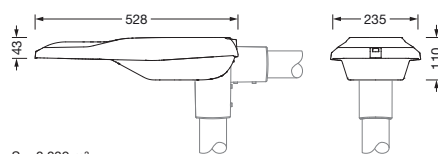

Bestykning: LED
Vekt (kg): 5,0
GTIN (EAN): 4058352785508