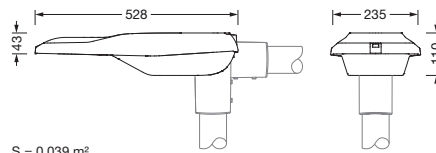

Bestillingsnummer: 5XE5E33A08DB | GTIN (EAN): 4058352785423

Produktbeskrivelse:

Streetlight SL 21 micro, mastarmatur, primær lysstyring med linse, fra PMMA, primært lystekn. deksel: deksel, fra herdet sikkerhetsglass, klar, lysfordeling: STW1.0a, lysutstråling: direkte spredende, primær lyskarakteristikk: asymmetrisk, monteringsstype: sideinngang, toppdel, LED, 3G 1,5mm², High Power LED, anslått lysfluks: 5.110lm, lysutbytte: 131lm/W, lysfarge: 730, fargetemperatur: 3000K, styring: fleksibel lysfluksparametrisering, tidsbestemt lysstyring, konstant lysstrømstyring, overopphetingsvern, strømtilkobling: 230..240V, AC, 50/60Hz, tilkoblingsledning formontert, ledningslengde: 6,5m, ledningsutpregning: H07RN-F, begynnelse av levetid: 39W, slutten av levetid: 41W, redusering: 18W, armaturhus, fra aluminium presstøpt, pulverbelagt, Siteco® metallisk grå (DB 702S), korrosivitetskategori C5 mid i henhold til DIN EN ISO 12944, mastflens må bestilles separat, helling, innstillbar: 0°, 5°, 10°, 15°, tetning som kan skiftes uten å ødelegges, flertrinns tetningssystem, lengde: 528mm, bredde: 235mm, høyde: 110mm, mastflens for toppmål: 42mm (sidemontasje): 5XC10008XM4, 60/48mm (sidemontasje/toppmontasje): 5XC10108XM2, 76/60mm (sidemontasje/toppmontasje): 5XC10108XM1, kapslingsgrad (totalt): IP66, beskyttelsesklasse (totalt): VK II (verneisolert), kontrolltegn: CE, ENEC, ENEC+, VDE, slagfasthet: IK09, tillatt driftsomgivelsestemperatur for utendørs bruk: -40..+50°C, plass- og veibelysning iht. standard, pakningsenhet: 1 stykk

Bestykning: LED
Vekt (kg): 5,0
GTIN (EAN): 4058352785423

S = 0.039 m²