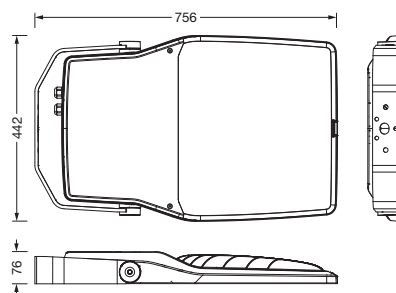

Bestykning: LED
Vekt (kg): 13,5
GTIN (EAN): 4058352854495