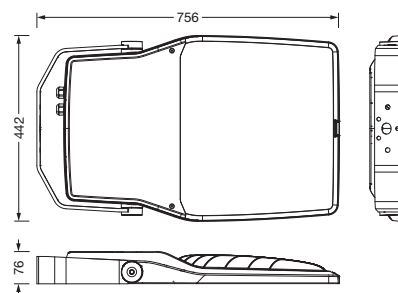

Bestykning: LED
Vekt (kg): 13,3
GTIN (EAN): 4058352853931