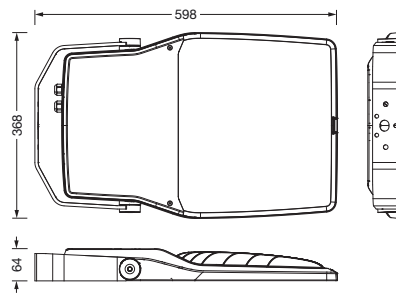

IP 66 IK 08 CE

Bestykning: LED
 Vekt (kg): 10,2
 GTIN (EAN): 4058352854822

Det er obligatorisk at monteringsanvisningene må følges når du planlegger og installerer den elektriske installasjonen (finner du på www.siteco.com)