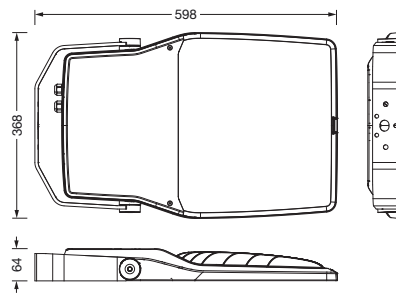

IP 66 IK 08 CE

Bestykning: LED
 Vekt (kg): 10,2
 GTIN (EAN): 4058352853979

Det er obligatorisk at monteringsanvisningene må følges når du planlegger og installerer den elektriske installasjonen (finner du på www.siteco.com)

Dimensjoner, Vekt

- Vekt: 10,2kg

Levetid

- Anslått levetid: 50000 t (L95/B10) ved OT = -25°C

Bestillingsnummer: 5XA7782E4F3A | GTIN (EAN): 4058352853979

Mål: