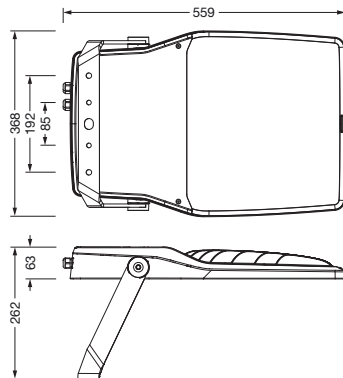

Bestillingsnummer: 5XA7781F6A1A | GTIN (EAN): 4058352841358

Produktbeskrivelse:

Floodlight FL 21 iQ midi, flomlys, primær lysstyring med linse, fra PMMA, primært lystekn. deksel: verneskive, fra herdet sikkerhetsglass, klar, lysfordeling: PL43, lysutstråling: direkte spredende, monteringsstype: utenpåliggende, LED, High Power LED, anslått lysfluks: 29.390lm, lysutbytte: 109lm/W, lysfarge: 957, fargetemperatur: 5700K, forkoblingsenhet: HF iQ, styring: optimert styring av lysflukskonstant (CLO 2.0), Desk-Remote (trådløs, spenningsfri avlesning og innstilling av iQ-funksjoner i verkstedet via applikasjonsoptimalisert NFC-funksjon/RFID-funksjon), Light-Fading, Smart-Wire, Night-Set, Lumen-Switch, Temp-Guard, Auto-Match, med klemme, 6-polet, strømtilkobling: 220..240V, AC, 50/60Hz, begynnelse av levetid: 270W, slutten av levetid: 287W, reduisering: 117W, armaturhus, fra aluminium presstøpt, pulverbelagt, Siteco® metallisk grå (DB 702S), korrosivitetskategori C5 mid i henhold til DIN EN ISO 12944, tetning som kan skiftes uten å ødelegges, festeboyle, fra stål, galvanisert, pulverbelagt, Siteco® metallisk grå (DB 702S), kapslingsgrad (totalt): IP66, beskyttelsesklasse (totalt): VK II (verneisolert), kontrolltegn: CE, vernemerking: D, slagfasthet: IK08, tillatt driftsomgivelsestemperatur: -40..+40°C, tillatt driftsomgivelsestemperatur for utendørs bruk: -40..+50°C, norm: DIN EN 12944, LABS-konformitetstestet i henhold til VDMA 24364:2018-05, pakningsenhet: 1 stykk

IP 66 IK 08 CE

Bestykning: LED
 Vekt (kg): 10,2
 GTIN (EAN): 4058352841358

Det er obligatorisk at monteringsanvisningene må følges når du planlegger og installerer den elektriske installasjonen (finner du på www.siteco.com)