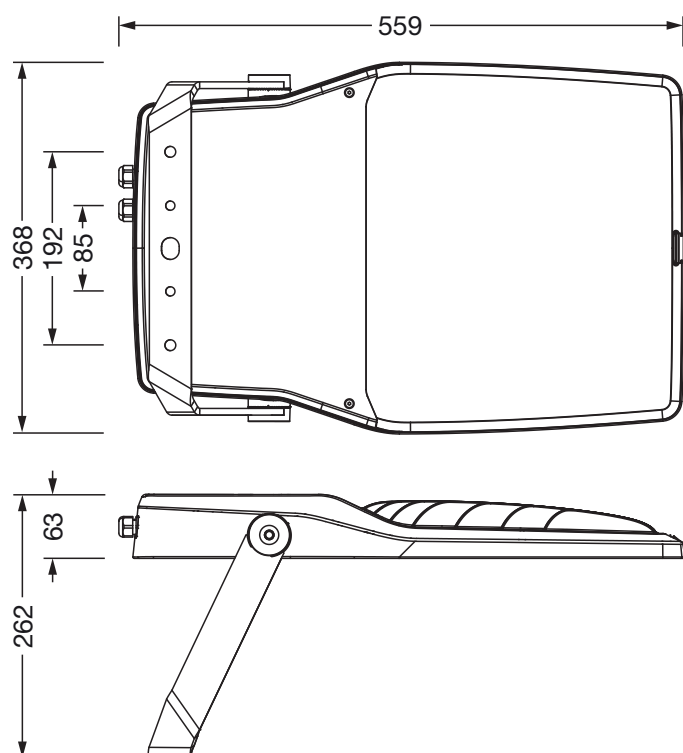

Dimensjoner, Vekt

- Vekt: 10,2kg

Levetid

- Anslått levetid: 50000 t (L95/B10) ved OT = -25°C

Bestillingsnummer: 5XA7781E2D1A | GTIN (EAN): 4058352852378

Mål:

Det er obligatorisk at monteringsanvisningene må følges når du planlegger og installerer den elektriske installasjonen (finn du på www.siteco.com)