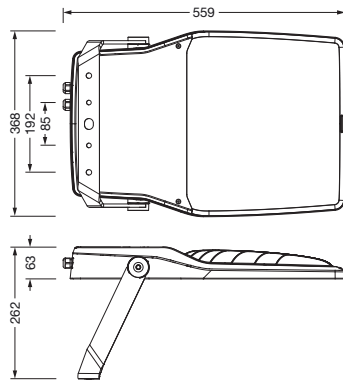

IP 66 IK 08 CE

Bestykning: LED
 Vekt (kg): 10,2
 GTIN (EAN): 4058352852378

Det er obligatorisk at monteringsanvisningene må følges når du planlegger og installerer den elektriske installasjonen (finner du på www.siteco.com)