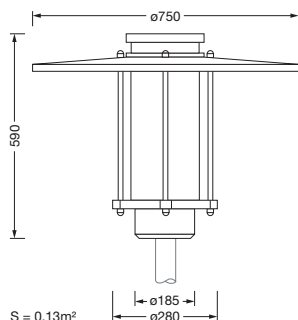

Bestykning: LED
Vekt (kg): 11,0
GTIN (EAN): 4058352835197