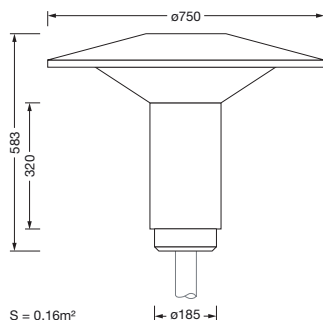

Bestykning: LED
Vekt (kg): 9,9
GTIN (EAN): 4058352833582