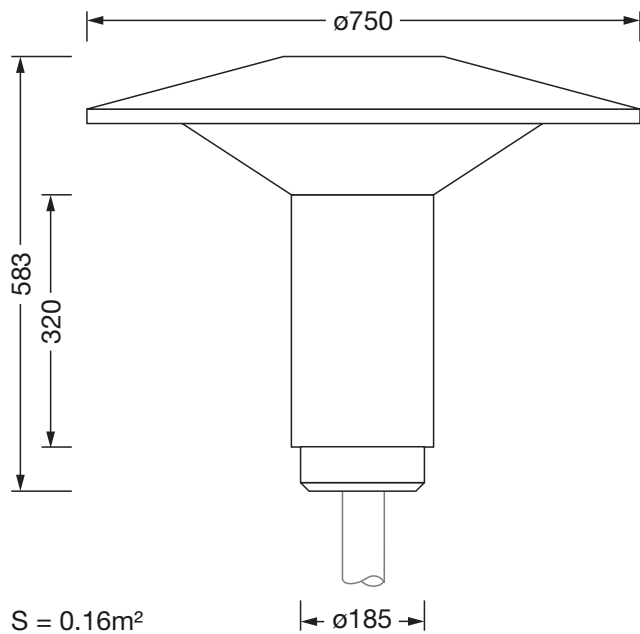

Bestillingsnummer: 5XA5255BF14H | GTIN (EAN): 4058352833421

Mål:

S = 0.16m²