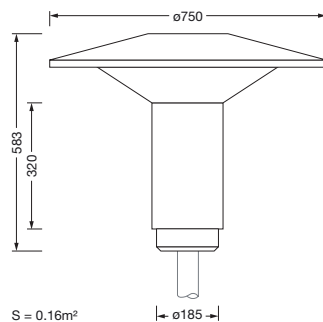

Bestykning: LED
Vekt (kg): 9,9
GTIN (EAN): 4058352833421