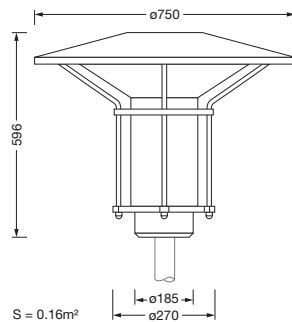

Bestillingsnummer: 5XA5245LF14H | GTIN (EAN): 4058352834596

Produktbeskrivelse:

Lantern Classic iQ, mastarmatur, Modul 540 iQ-SR, primær lysstyring med 3-soners fasettreflektor, fra plast, sølvbelagt, blank, strukturert, primært lystekn. deksel: deksel, fra PMMA, klar, lysfordeling: P1.0a, lysutstråling: direkte spredende, primær lyskarakteristikk: veldig asymmetrisk, monteringsstype: toppdel, LED, High Power LED, anslått lysfluks: 1.360lm, lysutbytte: 136lm/W, lysfarge: 740, fargetemperatur: 4000K, forkoblingsenhet: HF iQ, styring: standard dimming logaritmisk, Street-Remote, Auto-Match, Temp-Guard, Lumen-Switch, Night-Set, Smart-Wire, Light-Fading, Desk-Remote (trådløs, spenningsfri avlesning og innstilling av iQ-funksjoner i verkstedet via applikasjonsoptimalisert NFC-funksjon/RFID-funksjon), optimert styring av lysflukskonstant (CLO 2.0), med klemme, 6-polet, maks. 2,5mm², strømtilkobling: 230..240V, AC, 50/60Hz, begynnelse av levetid: 10W, slutten av levetid: 10W, redusering: 5W, overdel armaturhus, fra polyester, glassfiberforsterket, lakkert, Siteco® metallisk grå (DB 702S), diameter: 750mm, høyde: 596mm, for toppmål: d x l = 76 x 70mm (toppmontasje) | med reduseringsstykke (valgfritt tilbehør) 60 x 70mm, mast-toppmonteringsselement, fra aluminium presstøpt, lakkert, Siteco® metallisk grå (DB 702S), Modul 540 iQ-SR, trafikkhvit (RAL 9016), utstyr: standard, kapslingsgrad (totalt): IP65, beskyttelsesklasse (totalt): VK II (verneisolert), kontrolltegn: CE, ENEC, VDE, pakningsenhet: 1 stykk

Bestykning: LED
Vekt (kg): 14,7
GTIN (EAN): 4058352834596