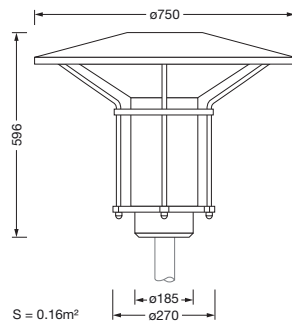

Bestillingsnummer: 5XA5245KF14H | GTIN (EAN): 4058352834558

Produktbeskrivelse:

Lantern Classic iQ, mastarmatur, Modul 540 iQ-SR, primær lysstyring med 3-soners fasettreflektor, fra plast, sølvbelagt, blank, strukturert, primært lystekn. deksel: deksel, fra PMMA, klar, lysfordeling: ST1.2a, lysutstråling: direkte spredende, primær lyskarakteristikk: asymmetrisk, monteringsstype: toppdel, LED, High Power LED, anslått lysfluks: 1.380lm, lysutbytte: 138lm/W, lysfarge: 740, fargetemperatur: 4000K, forkoblingsenhet: HF iQ, styring: standard dimming logaritmisk, Street-Remote, Auto-Match, Temp-Guard, Lumen-Switch, Night-Set, Smart-Wire, Light-Fading, Desk-Remote (trådløs, spenningsfri avlesning og innstilling av iQ-funksjoner i verkstedet via applikasjonsoptimalisert NFC-funksjon/RFID-funksjon), optimert styring av lysflukskonstant (CLO 2.0), med klemme, 6-polet, maks. 2,5mm², strømtilkobling: 230..240V, AC, 50/60Hz, begynnelse av levetid: 10W, sluttet av levetid: 10W, redusering: 5W, overdel armaturhus, fra polyester, glassfiberforsterket, lakkert, Siteco® metallisk grå (DB 702S), diameter: 750mm, høyde: 596mm, for toppmål: d x l = 76 x 70mm (toppmontasje) | med reduseringsstykke (valgfritt tilbehør) 60 x 70mm, mast-toppmonteringselement, fra aluminium presstøpt, lakkert, Siteco® metallisk grå (DB 702S), Modul 540 iQ-SR, trafikkhvit (RAL 9016), utstyr: standard, kapslingsgrad (totalt): IP65, beskyttelsesklasse (totalt): VK II (verneisolert), kontrolltegn: CE, ENEC, VDE, pakningsenhet: 1 stykk

Bestykning: LED
Vekt (kg): 14,7
GTIN (EAN): 4058352834558