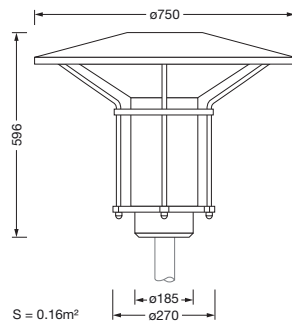

Bestillingsnummer: 5XA5245EF14H | GTIN (EAN): 4058352635841

Produktbeskrivelse:

Lantern Classic iQ, mastarmatur, Modul 540 iQ-SR, primær lysstyring med 3-soners fasettreflektor, fra plast, sølvbelagt, blank, strukturert, primært lystekn. deksel: deksel, fra PMMA, klar, lysfordeling: ST1.2a, lysutstråling: direkte spredende, primær lyskarakteristikk: asymmetrisk, monteringsstype: toppdel, LED, High Power LED, anslått lysfluks: 1.380lm, lysutbytte: 131lm/W, lysfarge: 730, fargetemperatur: 3000K, forkoblingsenhet: HF iQ, styring: Auto-Match, Temp-Guard, Lumen-Switch, Night-Set, Smart-Wire, Light-Fading, Desk-Remote (trådløs, spenningsfri avlesning og innstilling av iQ-funksjoner i verkstedet via applikasjonsoptimalisert NFC-funksjon/RFID-funksjon), optimert styring av lysflukskonstant (CLO 2.0), Street-Remote, standard dimming logaritmisk, med klemme, 6-polet, maks. 2,5mm², strømtilkobling: 230..240V, AC, 50/60Hz, begynnelse av levetid: 11W, slutten av levetid: 11W, redusering: 5W, overdel armaturhus, fra polyester, glassfiberforsterket, lakkert, Siteco® metallisk grå (DB 702S), diameter: 750mm, høyde: 596mm, for toppmål: d x l = 76 x 70mm (toppmontasje) | med reduseringsstykke (valgfritt tilbehør) 60 x 70mm, mast-toppmonteringselement, fra aluminium presstøpt, lakkert, Siteco® metallisk grå (DB 702S), Modul 540 iQ-SR, trafikkhvit (RAL 9016), utstyr: standard, kapslingsgrad (totalt): IP65, beskyttelsesklasse (totalt): VK II (verneisolert), kontrolltegn: CE, ENEC, VDE, pakningsenhet: 1 stykk

Bestykning:	LED
Vekt (kg):	14,7
GTIN (EAN):	4058352635841