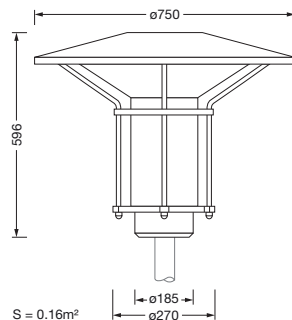

Bestillingsnummer: 5XA5245AF14H | GTIN (EAN): 4058352834411

Produktbeskrivelse:

Lantern Classic iQ, mastarmatur, Modul 540 iQ-SR, primær lysstyring med 3-soners fasettreflektor, fra plast, sølvbelagt, blank, strukturert, primært lystekn. deksel: deksel, fra PMMA, klar, lysfordeling: ST1.2a, lysutstråling: direkte spredende, primær lyskarakteristikk: asymmetrisk, monteringsstype: toppdel, LED, High Power LED, anslått lysfluks: 1.380lm, lysutbytte: 107lm/W, lysfarge: 722, fargetemperatur: 2200K, forkoblingsenhet: HF iQ, styring: standard dimming logaritmisk, Street-Remote, Auto-Match, Temp-Guard, Lumen-Switch, Night-Set, Smart-Wire, Light-Fading, Desk-Remote (trådløs, spenningsfri avlesning og innstilling av iQ-funksjoner i verkstedet via applikasjonsoptimalisert NFC-funksjon/RFID-funksjon), optimert styring av lysflukskonstant (CLO 2.0), med klemme, 6-polet, maks. 2,5mm², strømtilkobling: 230..240V, AC, 50/60Hz, begynnelse av levetid: 13W, slutten av levetid: 13W, redusering: 6W, overdel armaturhus, fra polyester, glassfiberforsterket, lakkert, Siteco® metallisk grå (DB 702S), diameter: 750mm, høyde: 596mm, for toppmål: d x l = 76 x 70mm (toppmontasje) | med reduseringsstykke (valgfritt tilbehør) 60 x 70mm, mast-toppmonteringselement, fra aluminium presstøpt, lakkert, Siteco® metallisk grå (DB 702S), Modul 540 iQ-SR, trafikkhvit (RAL 9016), utstyr: standard, kapslingsgrad (totalt): IP65, beskyttelsesklasse (totalt): VK II (verneisolert), kontrolltegn: CE, ENEC, VDE, pakningsenhet: 1 stykk

Bestykning: LED
Vekt (kg): 14,7
GTIN (EAN): 4058352834411