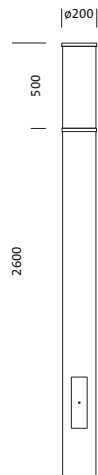

Bestillingsnummer: 5XA5295FF14H | GTIN (EAN): 4058352636312

Produktbeskrivelse:

City-Light 260 iQ, stolpelykt, Modul 540 iQ-SR, primær lysstyring med 3-soners fasettreflektor, fra plast, sølvbelagt, blank, strukturert, primært lystekn. deksel: deksel, fra PMMA, klar, lysfordeling: P1.0a, primær lyskarakteristikk: veldig asymmetrisk, LED, High Power LED, anslått lysfluks: 1.510lm, lysutbytte: 144lm/W, lysfarge: 730, fargetemperatur: 3000K, forkoblingsenhet: HF iQ, styring: Auto-Match, Temp-Guard, Lumen-Switch, Night-Set, Smart-Wire, Light-Fading, Desk-Remote (trådløs, spenningsfri avlesning og innstilling av iQ-funksjoner i verkstedet via applikasjonsoptimalisert NFC-funksjon/RFID-funksjon), optimert styring av lysflukskonstant (CLO 2.0), Street-Remote, standard dimming logaritmisk, med klemme, 6-polet, maks. 2,5mm², strømtilkobling: 230..240V, AC, 50/60Hz, begynnelse av levetid: 11W, slutten av levetid: 11W, redusering: 5W, armaturhus, sylindrisk, fra ekstrudert aluminiumprofil, lakkert, Siteco® metallisk grå (DB 702S), lengde: 2.600mm, diameter: 200mm, Modul 540 iQ-SR, trafikkhvit (RAL 9016), utstyr: standard, kapslingsgrad (totalt): IP65, beskyttelsesklasse (totalt): VK II (verneisolert), kontrolltegn: CE, ENEC, VDE, pakningsenhet: 1 stykk

Bestykning: LED
Vekt (kg): 21,0
GTIN (EAN): 4058352636312