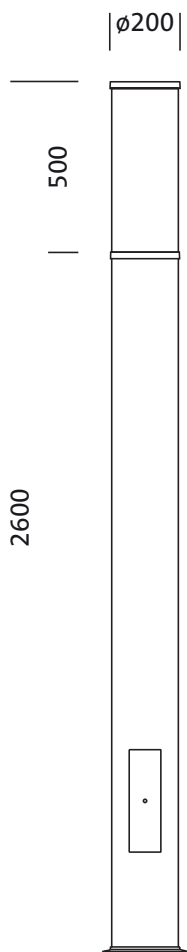

Bestillingsnummer: 5XA5295FF14H | GTIN (EAN): 4058352636312

Mål:

Det er obligatorisk at monteringsanvisningene må følges når du planlegger og installerer den elektriske installasjonen (finner du på www.siteco.com)

Toleranser relatert til termiske, elektriske og fotometriske data i henhold til IEC 62722

Versjon 17.02.2024 – Med forbehold om endringer og feil – Påse at du alltid bruker siste versjon –