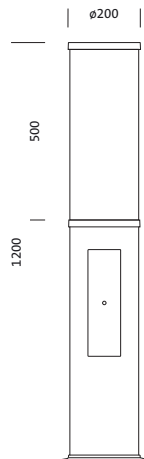

Bestillingsnummer: 5XA5285JF14H | GTIN (EAN): 4058352636275

Produktbeskrivelse:

City-Light 120 iQ, pullertarmatur, Modul 540 iQ-SR, primær lysstyring med 3-soners fasettreflektor, fra plast, sølvbelagt, blank, strukturert, primært lystekn. deksel: deksel, fra PMMA, klar, lysfordeling: PL1.2s, primær lyskarakteristikk: symmetrisk, LED, High Power LED, anslått lysfluks: 2.970lm, lysutbytte: 154lm/W, lysfarge: 730, fargetemperatur: 3000K, forkoblingsenhet: HF iQ, styring: Auto-Match, Temp-Guard, Lumen-Switch, Night-Set, Smart-Wire, Light-Fading, Desk-Remote (trådløs, spenningsfri avlesning og innstilling av iQ-funksjoner i verkstedet via applikasjonsoptimalisert NFC-funksjon/RFID-funksjon), optimert styring av lysflukskonstant (CLO 2.0), Street-Remote, standard dimming logaritmisk, med klemme, 6-polet, maks. 2,5mm², strømtilkobling: 230..240V, AC, 50/60Hz, begynnelse av levetid: 19W, slutten av levetid: 21W, redusering: 10W, armaturhus, sylindrisk, fra ekstrudert aluminiumprofil, lakkert, Siteco® metallisk grå (DB 702S), lengde: 1.200mm, diameter: 200mm, Modul 540 iQ-SR, trafikkhvit (RAL 9016), utstyr: standard, kapslingsgrad (totalt): IP54, beskyttelsesklasse (totalt): VK II (verneisoleret), kontrolltegn: CE, ENEC, VDE, pakningsenhet: 1 stykk

Bestykning: LED
 Vekt (kg): 10,8
 GTIN (EAN): 4058352636275

Bestillingsnummer: 5XA5285JF14H | GTIN (EAN): 4058352636275

Detaljert teknisk beskrivelse:

Hovedegenskaper

- Produkttype: pullertarmatur
- Produktnavn: City-Light 120 iQ
- Bestillingsnummer: 5XA5285JF14H

Lysteknikk | Bestykning | Forkoblingsenhet

Komponenter 1

Lysteknikk:

- Lysstyring: 3-soners fasettreflektor fra plast, sølvbelagt, blank
- Deksel: deksel, klar
- Lysfordeling: PL1.2s
- Strålevinkel: bredstrålende
- Symmetri: symmetrisk strålende

- Lengde: 1200mm
- Diameter: 200mm
- Vekt: 10,8kg

Levetid

- Anslått levetid: 100000 t ved OT = 25°C

Bestillingsnummer: 5XA5285JF14H | GTIN (EAN): 4058352636275

Mål: